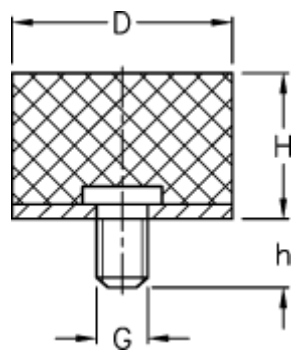

Varenummer: 51401164004210
Beskrivelse: KLEE Vibrationsdæmper type 4
40-35-4, M8x23, NR - 57 shore

Mål

D = 40

G = M8

h = 23

H = 35